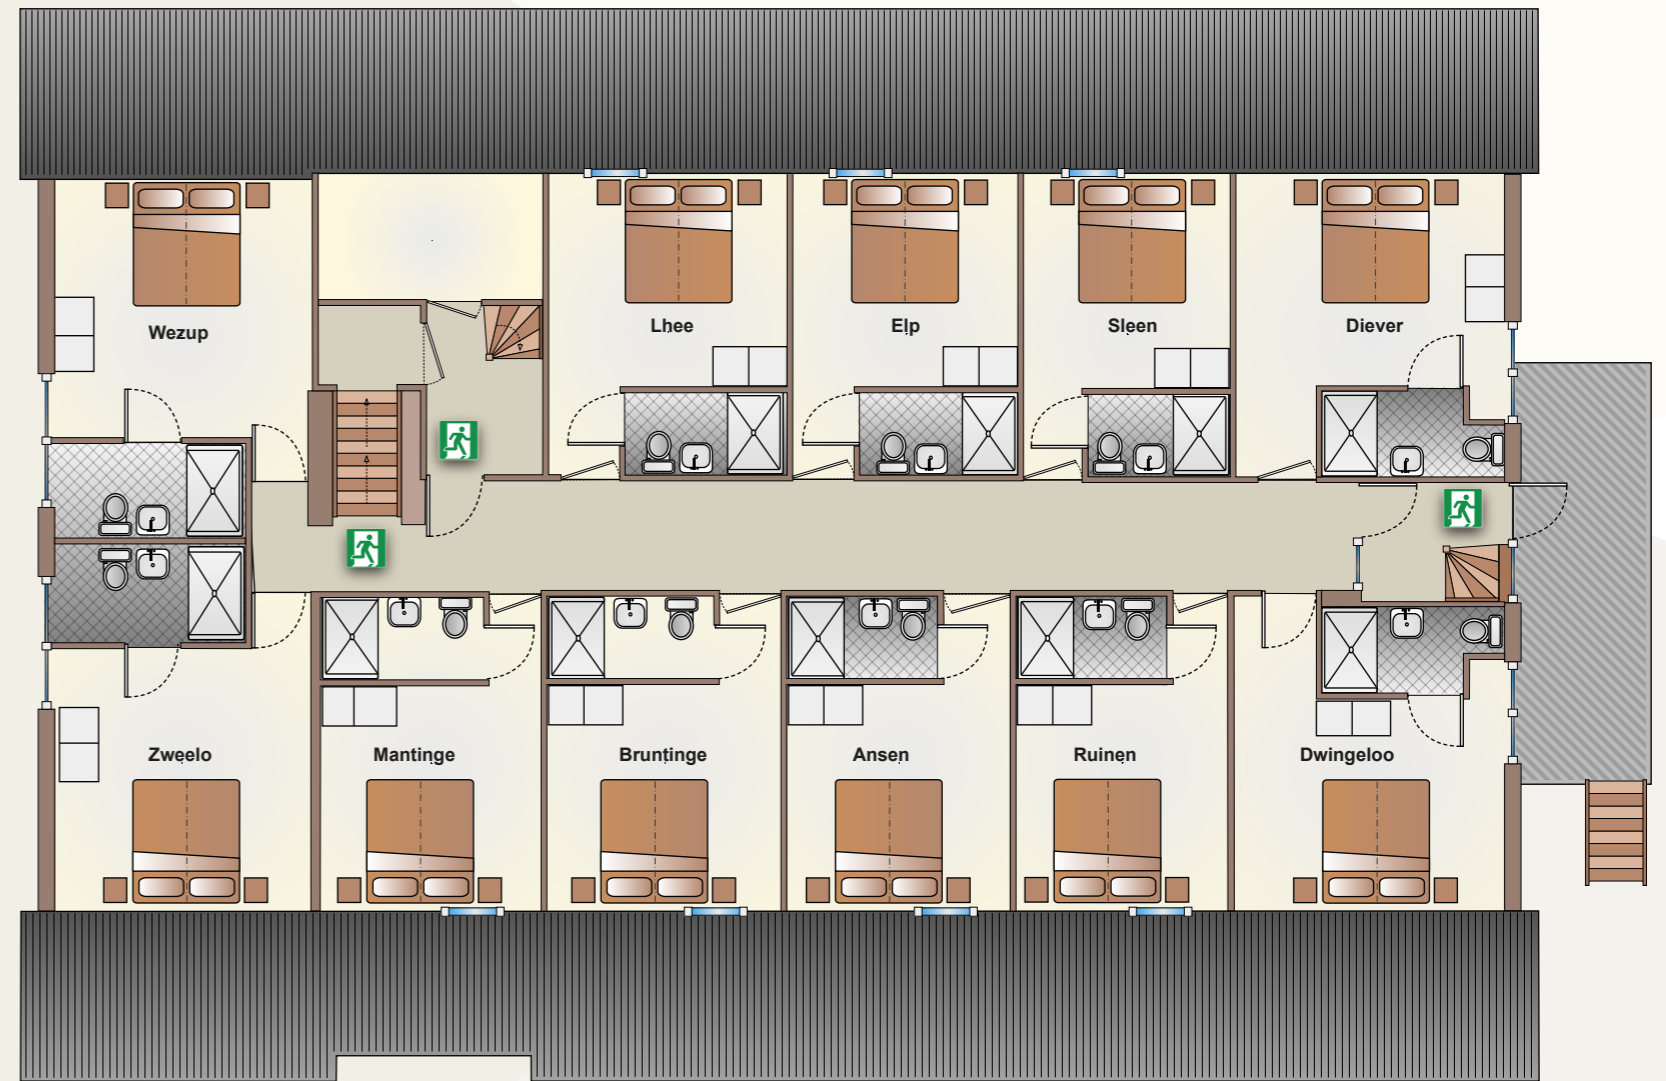

BEGANE GROND

1E VERDIEPING

SPEELZOLDER / MULTIFUNCTIONELE RUIMTE