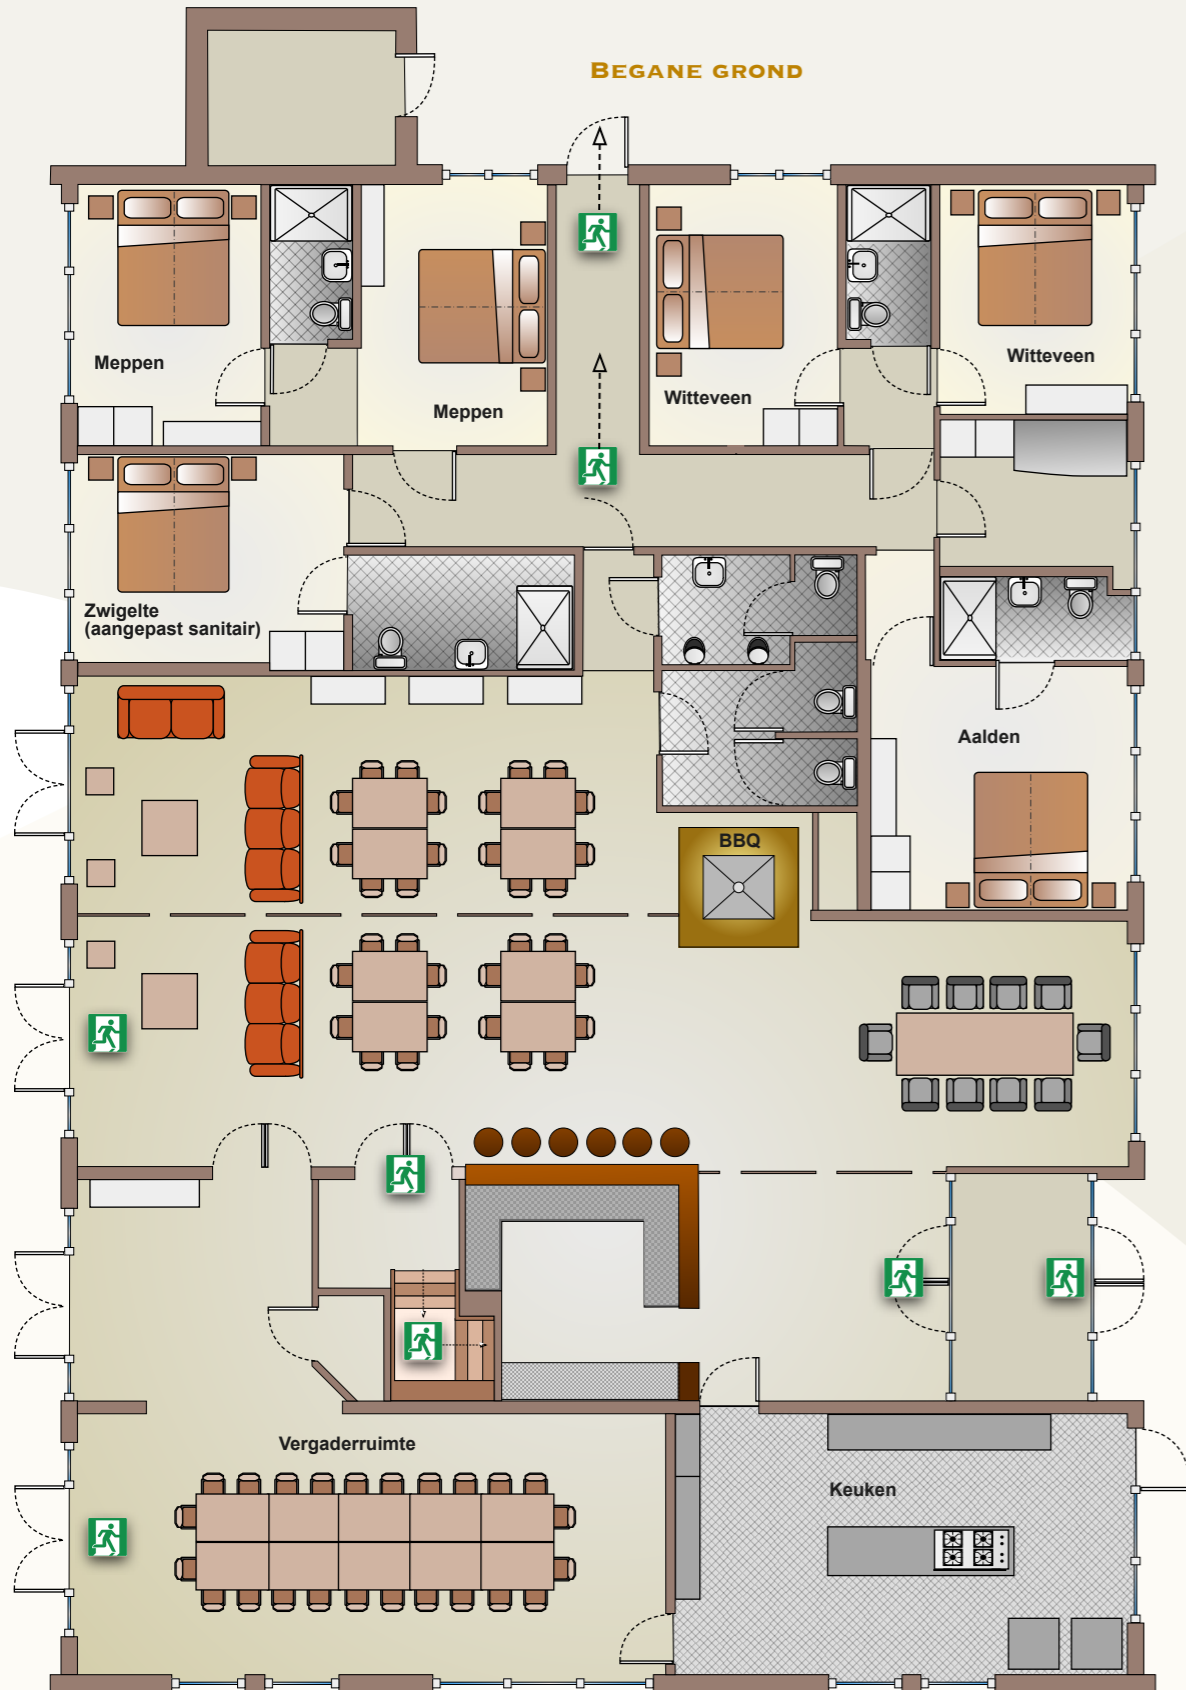

BEGANE GROND

1E VERDIEPING

SPEELZOLDER / MULTIFUNCTIONELE RUIMTE